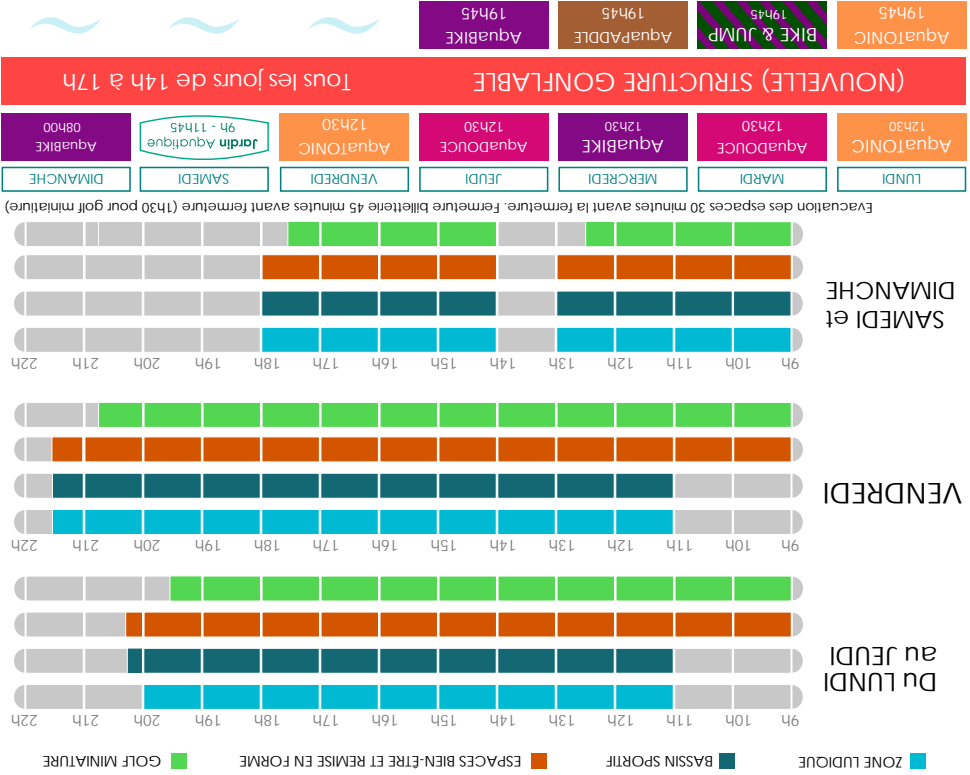

Stage 5 jours
40 €

Stage 4 jours
32 €

Stages sur 4 ou 5 jours

Débutant : Lun-Ven de 10h à 10h45
Intermédiaire : Lun-Ven de 11h à 11h45

**STAGES
NATAISON**

ENFANTS/DOS
6 - 16 ANS

HORAIRES - ACTIVITÉS

du 9 juillet au 2 septembre inclus
(fermeture le 14 juillet et 15 août)

VACANCES D'ÉTÉ 2018

TARIFS & FORMULES	ENFANTS AQUATIQUES	ADULTES AQUATIQUES	BIEN-ÊTRE ou REMISE EN FORME	LIBERTÉ	INTÉGRALE	DYNAMIQUE	ELDORADO
AGE	4 - 12 ans	13+	18+	18+	18+	16+	18+
ESPACE AQUATIQUE	✓	✓	✓	2 espaces	✓	✓	✓
ESPACE REMISE EN FORME	✓	✓	✓	1 espace au choix	✓	✓	✓
ESPACE BIEN-ÊTRE	✓	✓	✓	1 espace au choix	✓	✓	✓
ACTIVITÉS	✓	✓	✓	✓	✓	✓	✓
ENTRÉE UNITAIRE	2.70 €	4 €	6 €	10 €	12 €	17 €	17 €
ENTRÉE FAMILLE	1.90 €	2.80 €	✓	✓	✓	✓	✓
CARTE 10 ENTRÉES	22 €	32 €	48 €	80 €	96 €	136 €	136 €
MENSUEL ILLIMITÉ	15 €	20 €	✓	35 €	50 €	✓	✓
ANNUEL ILLIMITÉ	132 €	192 €	✓	300 €	480 €	420 €	600 €
MENSUAISE ILLIMITÉ	11 €/mois	16 €/mois	✓	25 €/mois	40 €/mois	35 €/mois	50 €/mois

Gratuit pour les - 4 ans

ACTIVITÉS	AGE	SEANCE UNITAIRE	10 SEANCES	25 SEANCES	10 SEANCES MIX	25 SEANCES MIX
BASIC	16+ Bebe Nageur 6 mois - 3 ans	8 €	70 €	150 €	80 €	175 €
PREMIUM	16+ Bebe Nageur 6 mois - 3 ans AquaBike AquaJUMP AquaAOLING Cardio-Training AquaPADDLE AquaADDFL Vél'Aqua	10 €	90 €	200 €	120 €	275 €